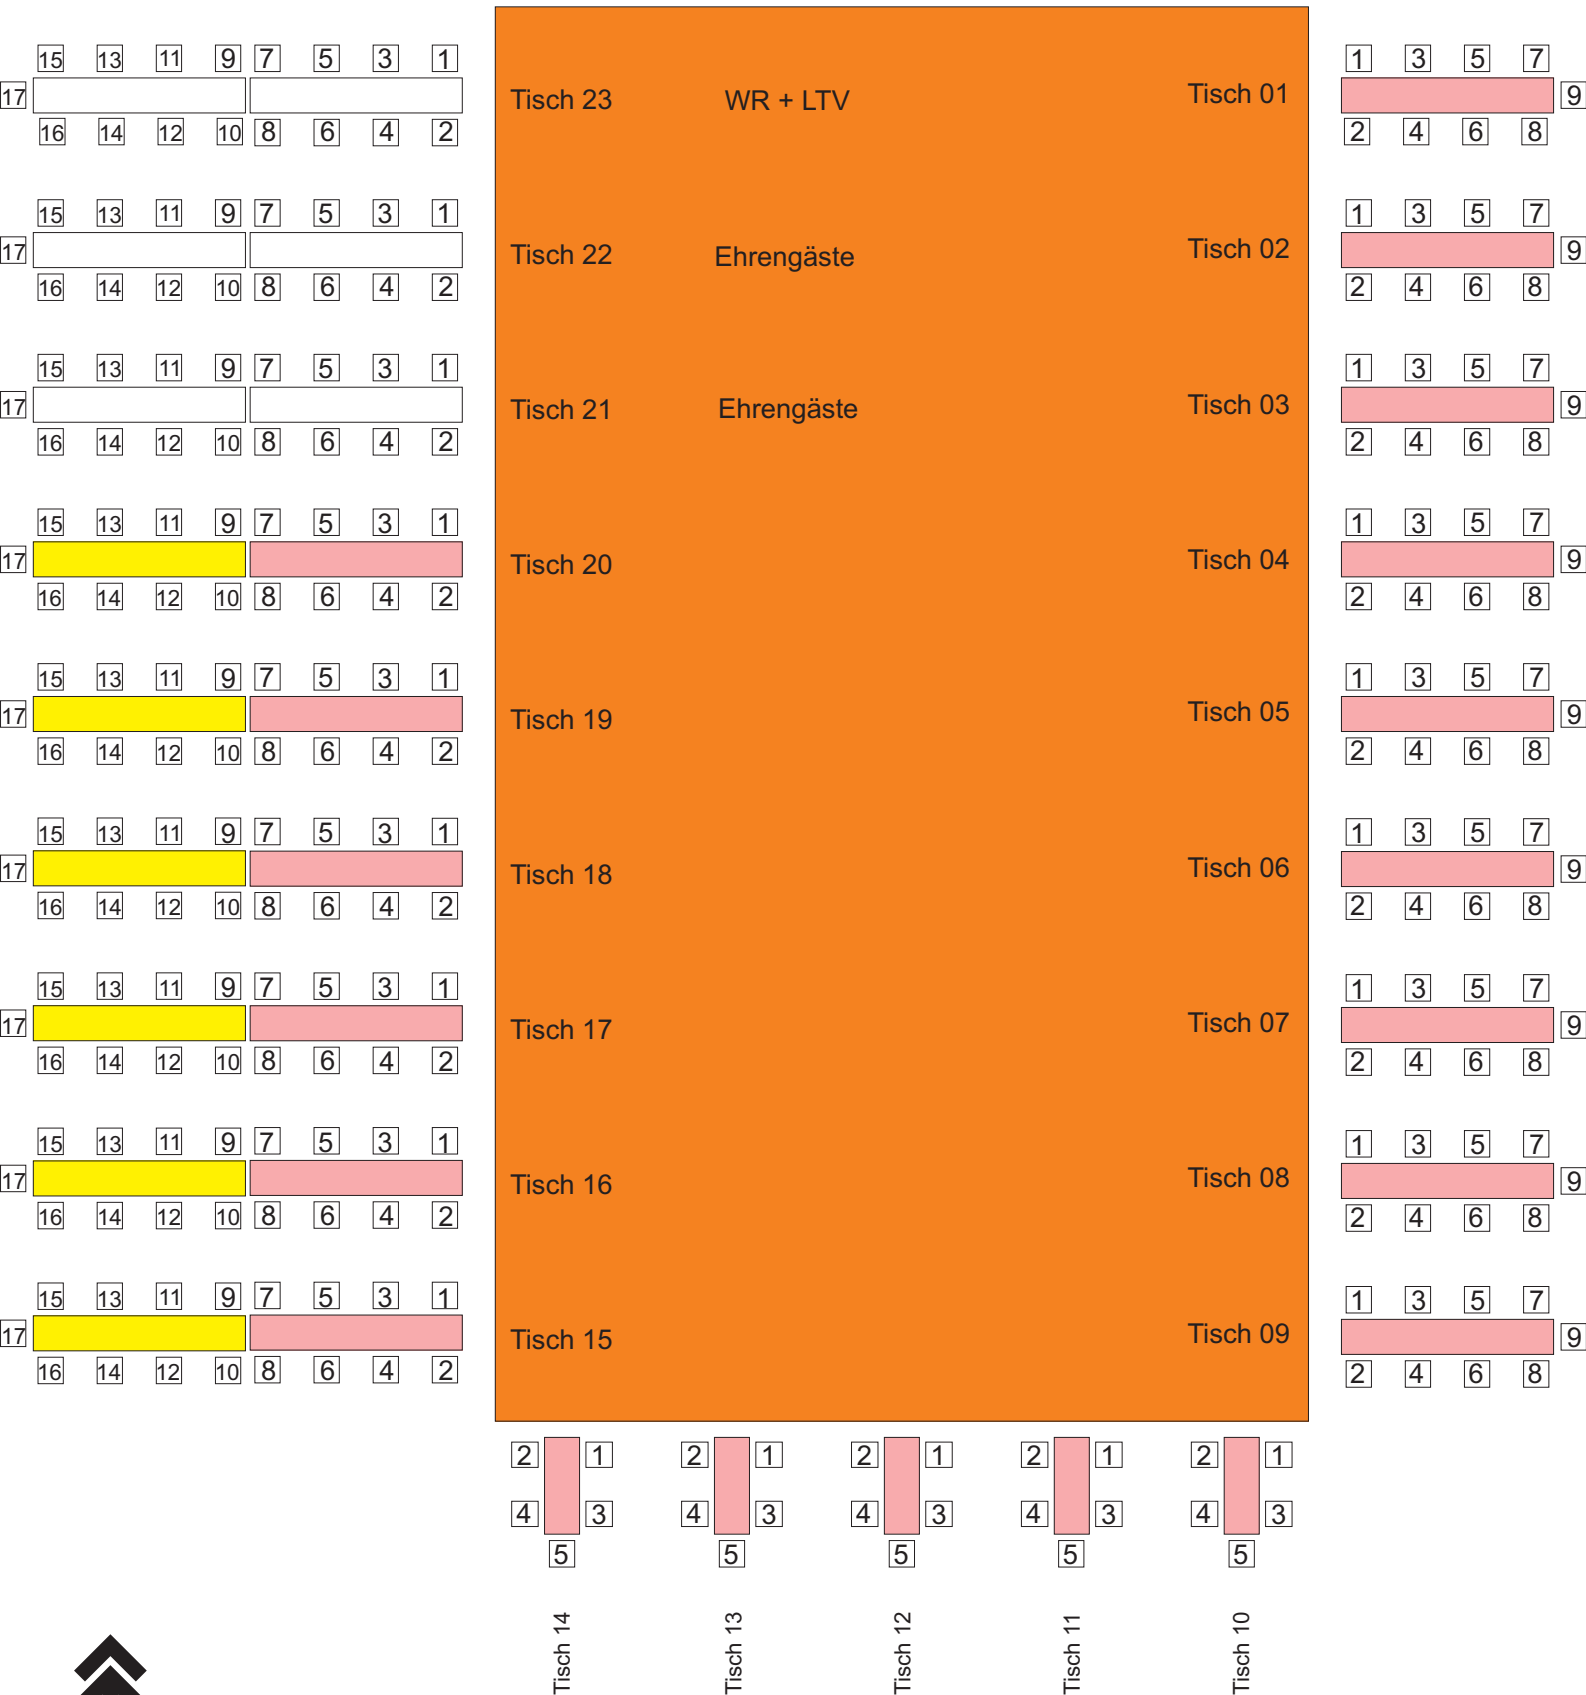

02. April 2010

IDSF International Open Standard

Sitzplatz 20,- Euro

Sitzplatz 25,- Euro

3 Tageskarten 60,- Euro