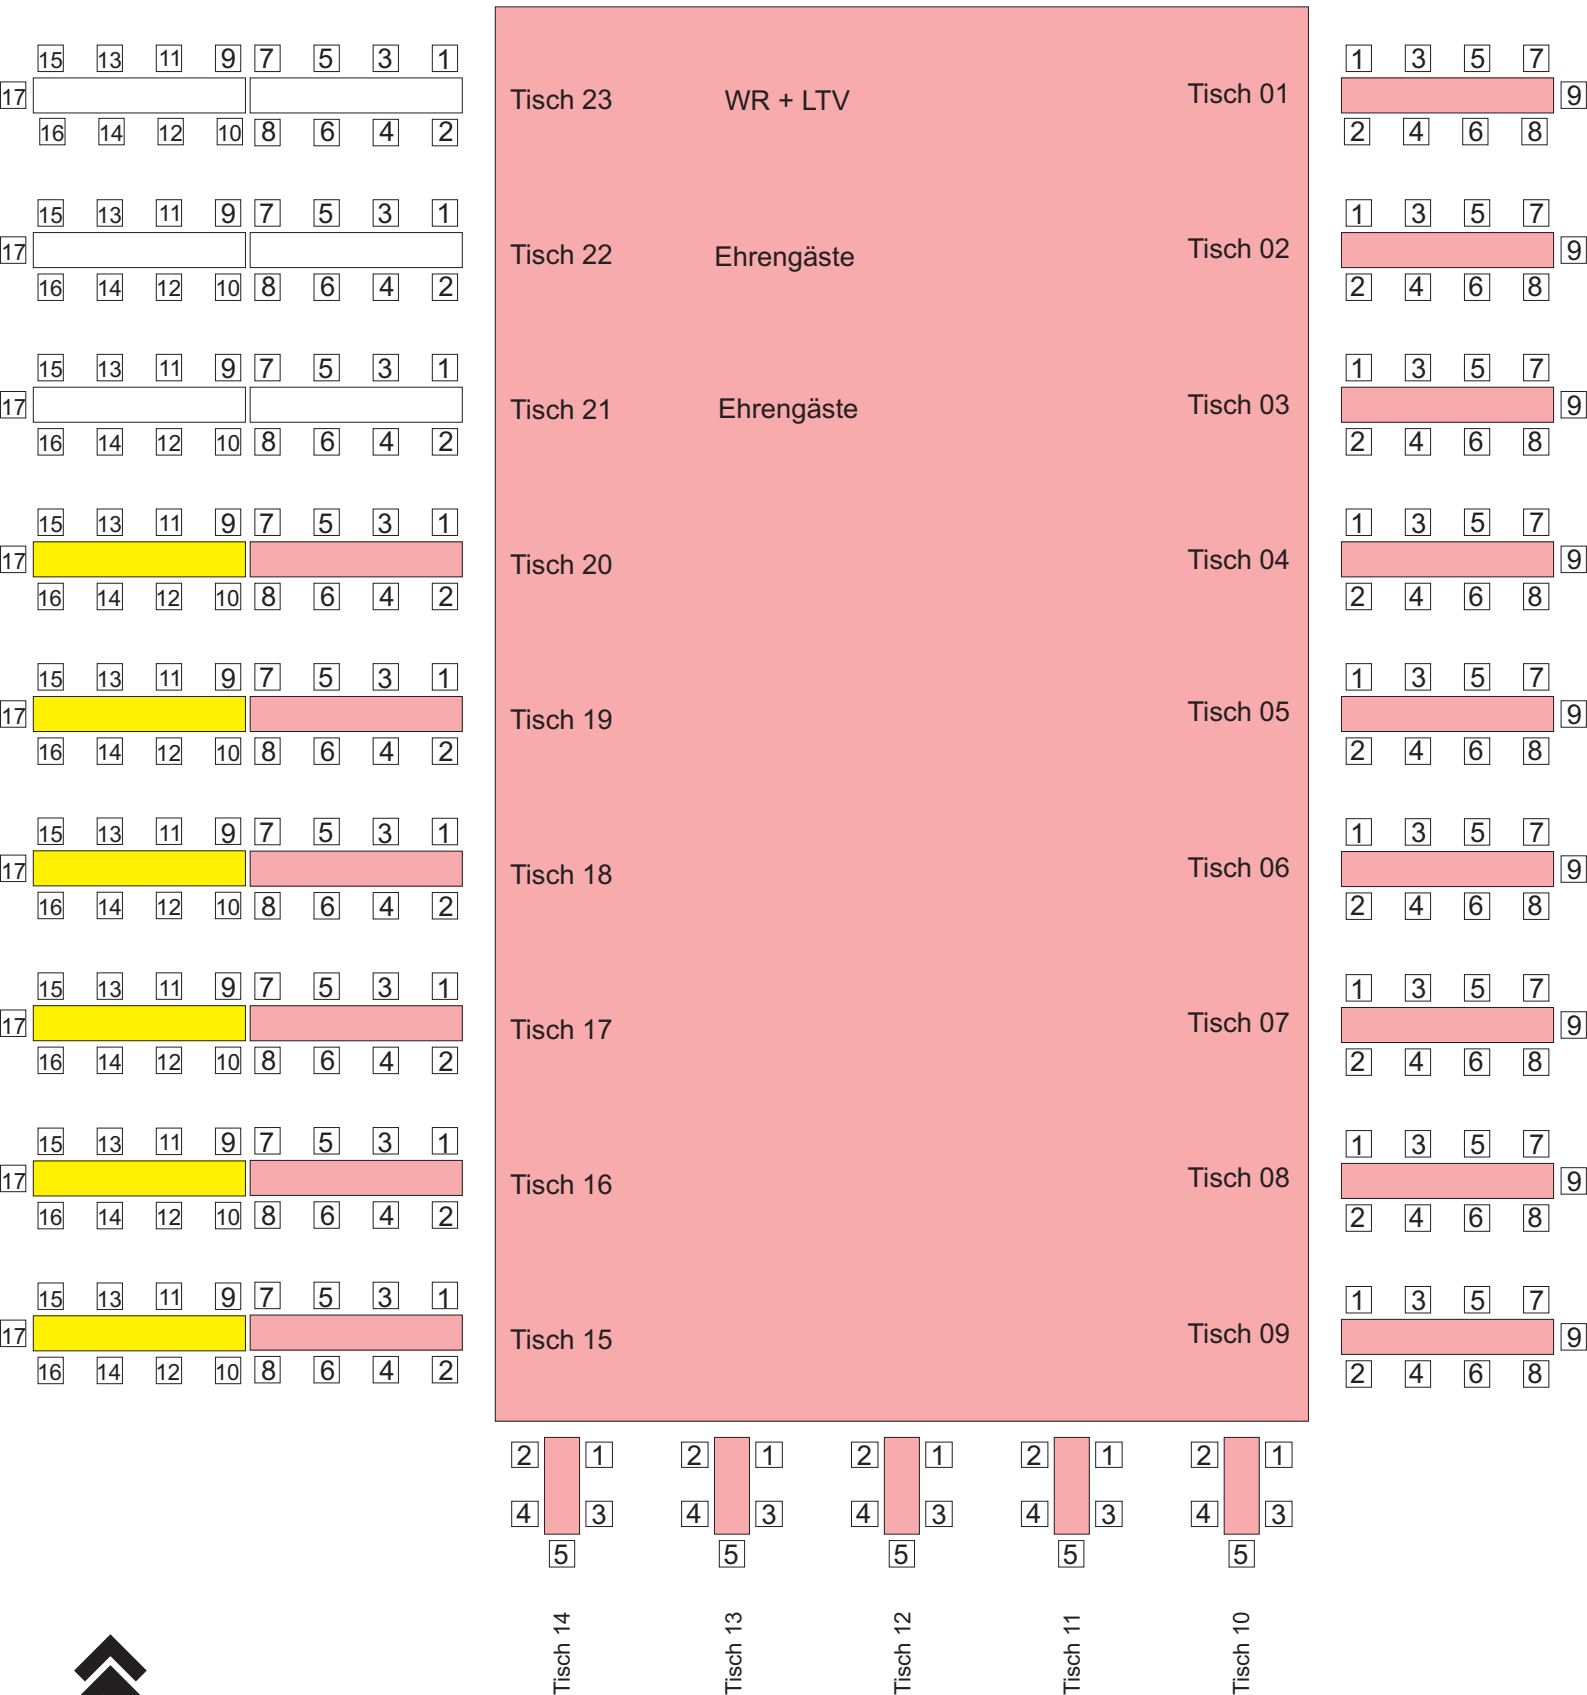

## IDSF International Open Latin

Eingang

Sitzplatz 20,- Euro

Sitzplatz 25,- Euro

3 Tageskarten 60,- Euro